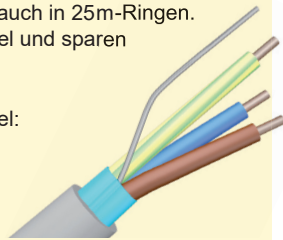

Kooperation Biologa / Danell

Kabel, Dosen und Zubehör

Die halogenfreien Installationskabel (N)HXMH(St)-J erhalten Sie wie gehabt in 100m-Ringen – und, jetzt neu, auch in 25m-Ringen. Somit bleiben Sie auf der Baustelle flexibel und sparen Zusatzkosten für den Zuschnitt.

Verfügbare geschirmte, halogenfreie Kabel:

- 3x 1,5 mm² – 25m- und 100m-Ring
- 5x 1,5 mm² – 25m- und 100m-Ring
- 3x 2,5 mm² – 25m- und 100m-Ring
- 5x 2,5 mm² – 25m- und 100m-Ring

Die Installations-Dosen für Putz- und Hohlwände finden Sie in Kürze in neuer umweltfreundlicher Verpackung. Jeder Karton beinhaltet eine ausführliche Anleitung zur „Baubiologischen Elektroinstallation“.